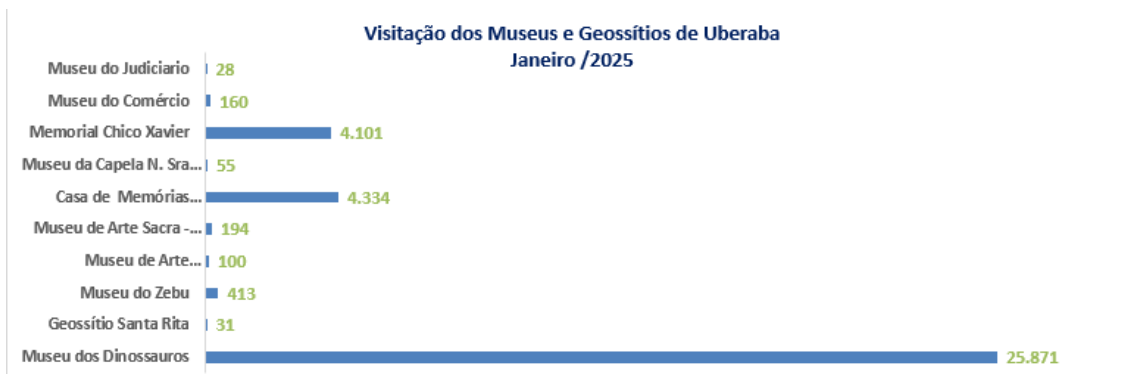

INDICADORES DO TURISMO

Fonte: Sedec

Em Janeiro/2025, os Museus e Geossítios de Uberaba receberam **35.287** visitantes.

Fonte: Aena

Em **Janeiro/2025**, o Aeroporto de Uberaba teve uma movimentação de **10.401** passageiros. A movimentação de passageiros de Janeiro/25 em relação a Dezembro/24 teve um acréscimo de **8,48 %**.

Fonte: Sedec

Em Janeiro/2025, a ocupação Hoteleira de Uberaba foi de **35.568** visitantes.