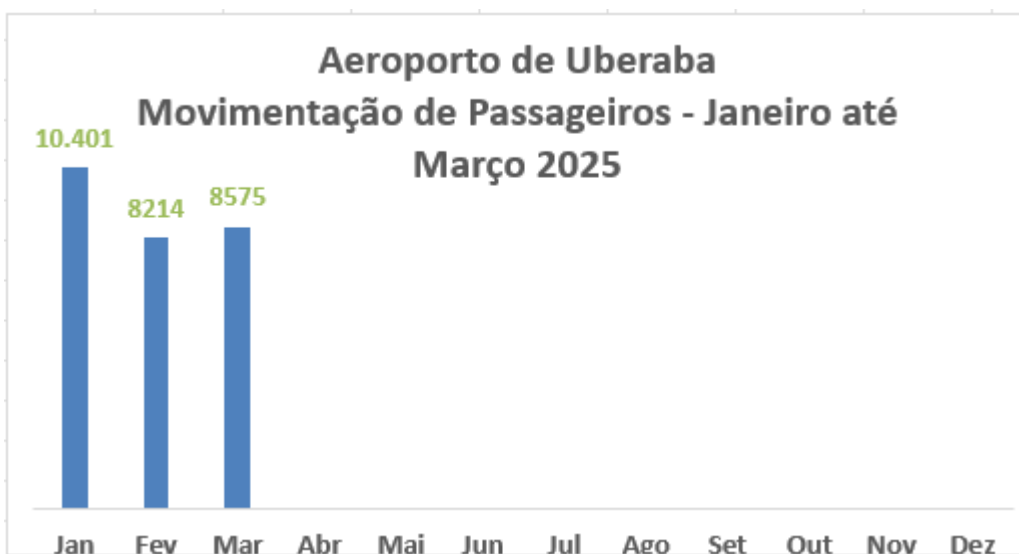

INDICADORES DO TURISMO - MARÇO 2025

Fonte: Sedec

Em Março/2025, os Museus e Geossítios de Uberaba receberam **24.344** visitantes.

Fonte: Aena

Em **Março/2025**, o Aeroporto de Uberaba teve uma movimentação de **8.575** passageiros. A movimentação de passageiros de Março/25 em relação a Fevereiro/25 teve um acréscimo de **4,39%**.

Fonte: Sedec

Em Março/2025, a ocupação Hoteleira de Uberaba foi de **33.616** visitantes.