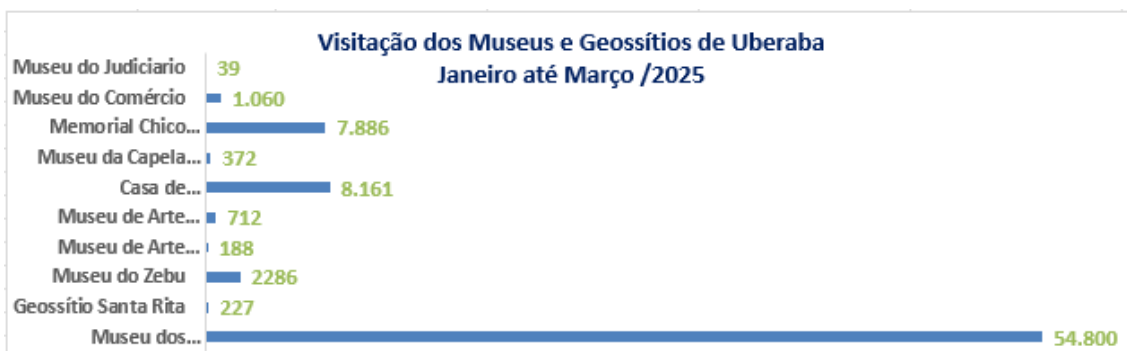

INDICADORES DO TURISMO - MARÇO 2025

Fonte: Sedec

Em Março/2025, os Museus e Geossítios de Uberaba receberam **24.344** visitantes.

Fonte: Aena

Em **Março/2025**, o Aeroporto de Uberaba teve uma movimentação de **8.575** passageiros. A movimentação de passageiros de Março/25 em relação a Fevereiro/25 teve um acréscimo de **4,39%**.

Fonte: Sedec

Em Março/2025, a ocupação Hoteleira de Uberaba foi de **33.616** visitantes.