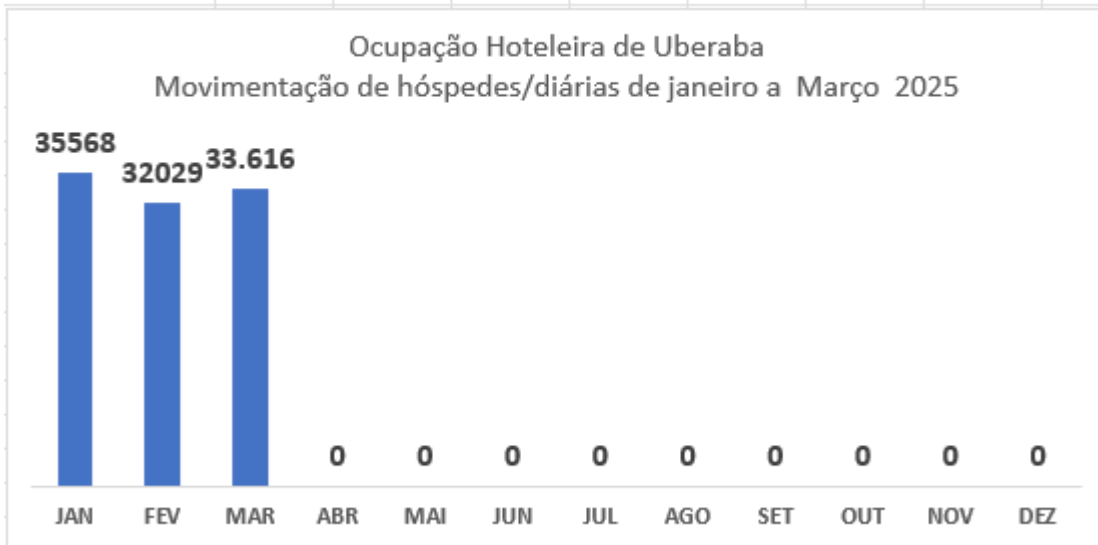

INDICADORES DO TURISMO - MARÇO 2025

Fonte: Sedec

Em Março/2025, os Museus e Geossítios de Uberaba receberam **24.344** visitantes.

Fonte: Aena

Em **Março/2025**, o Aeroporto de Uberaba teve uma movimentação de **8.575** passageiros. A movimentação de passageiros de Março/25 em relação a Fevereiro/25 teve um acréscimo de **4,39%**.

Fonte: Sedec

Em Março/2025, a ocupação Hoteleira de Uberaba foi de **33.616** visitantes.